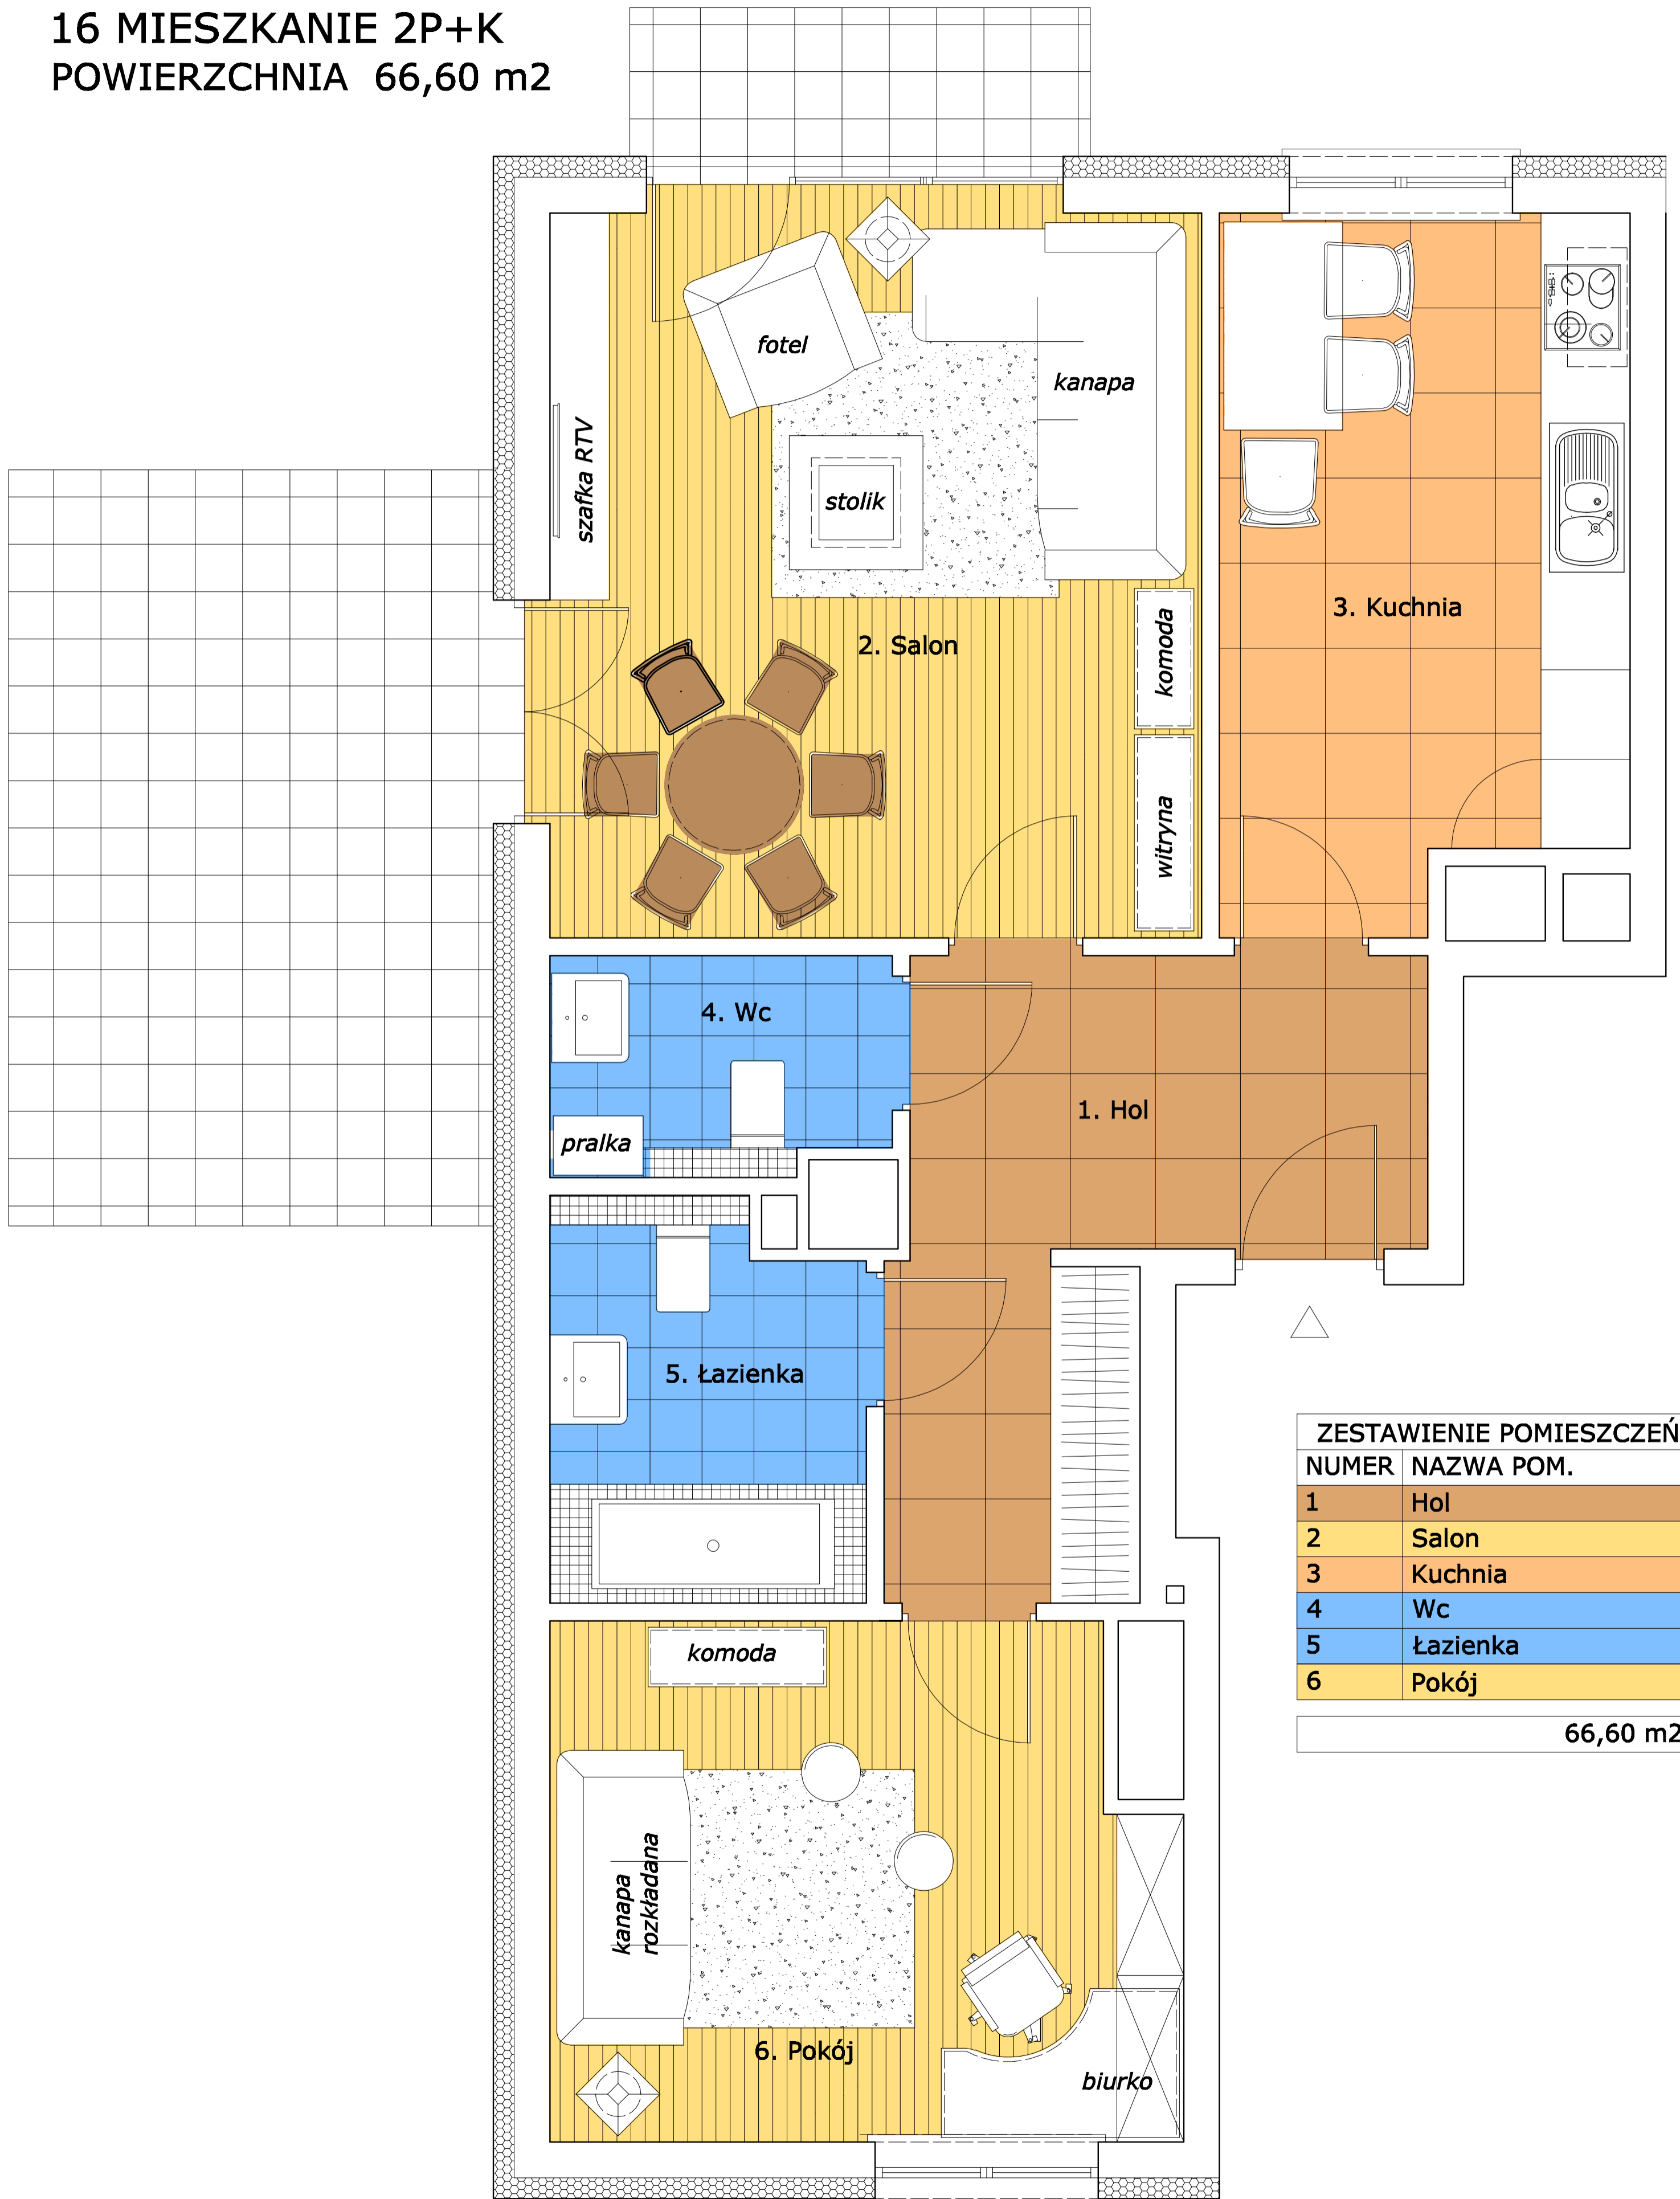

16 MIESZKANIE 2P+K
POWIERZCHNIA 66,60 m²

ZESTAWIENIE POMIESZCZEŃ	
NUMER	NAZWA POM.
1	Hol
2	Salon
3	Kuchnia
4	Wc
5	łazienka
6	Pokój

66,60 m²