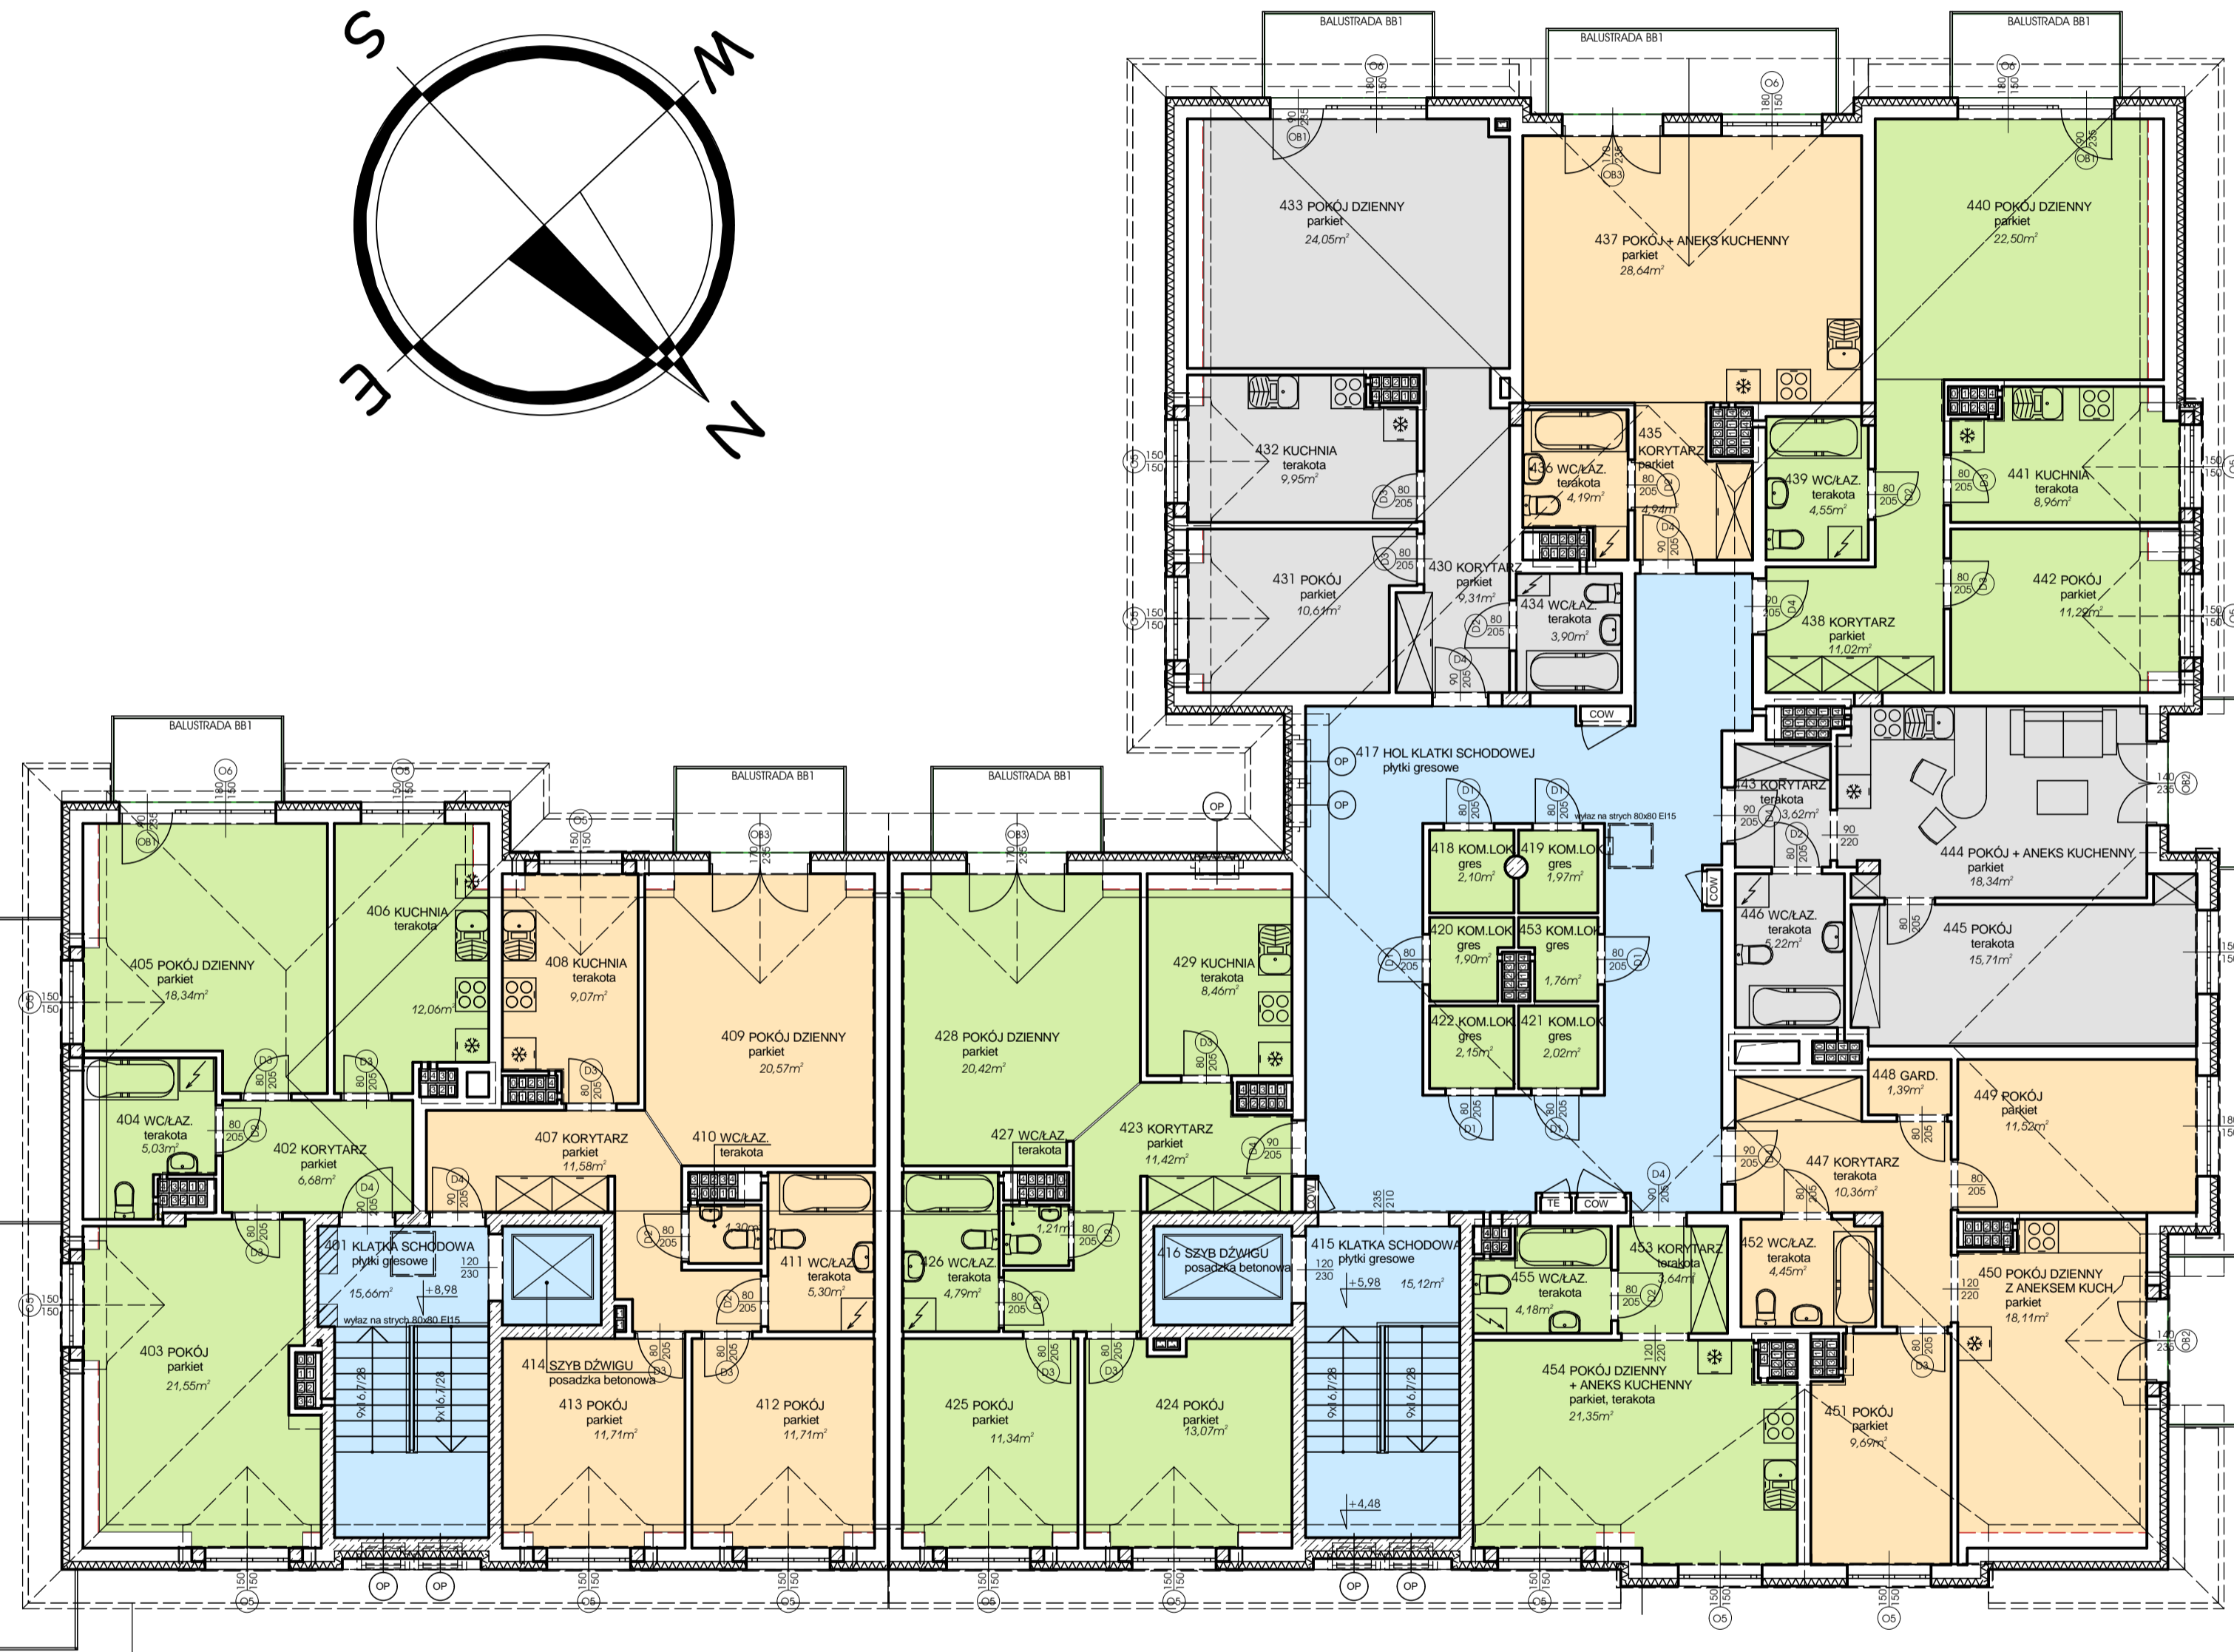

UL. REJA
BUDYNKI PRZY UL. REJA
TEREN ZIELONY

RZUT 4 PIĘTRA

PLAC ZABAW

48 MIESZKANIE 2P+K POW. 57,82 m. kw. 49 MIESZKANIE 1P+K POW. 37,77 m. kw. 50 MIESZKANIE 2P+K POW. 58,32 m. kw.

CHODNIK
UL. TYBŁA

17 MIESZKANIE 2P+K POW. 63,66 m. kw. 18 MIESZKANIE 3P+K POW. 71,24 m. kw. 47 MIESZKANIE 3P+K POW. 70,71 m. kw. 53 MIESZKANIE 3P+K POW. 29,17 m. kw. 52 MIESZKANIE 3P+K POW. 55,52 m. kw.

51 MIESZKANIE 2P+K POW. 42,89 m. kw.

PARKING ZEWNĘTRZNY

TEREN ZIELONY
BUDYNKI A I B - ODDANE DO UŻYTKU
UL. WOLNOŚĆ

CHODNIK
DROGA DOJAZDOWA
SZKOŁA PODSTAWOWA NR 7