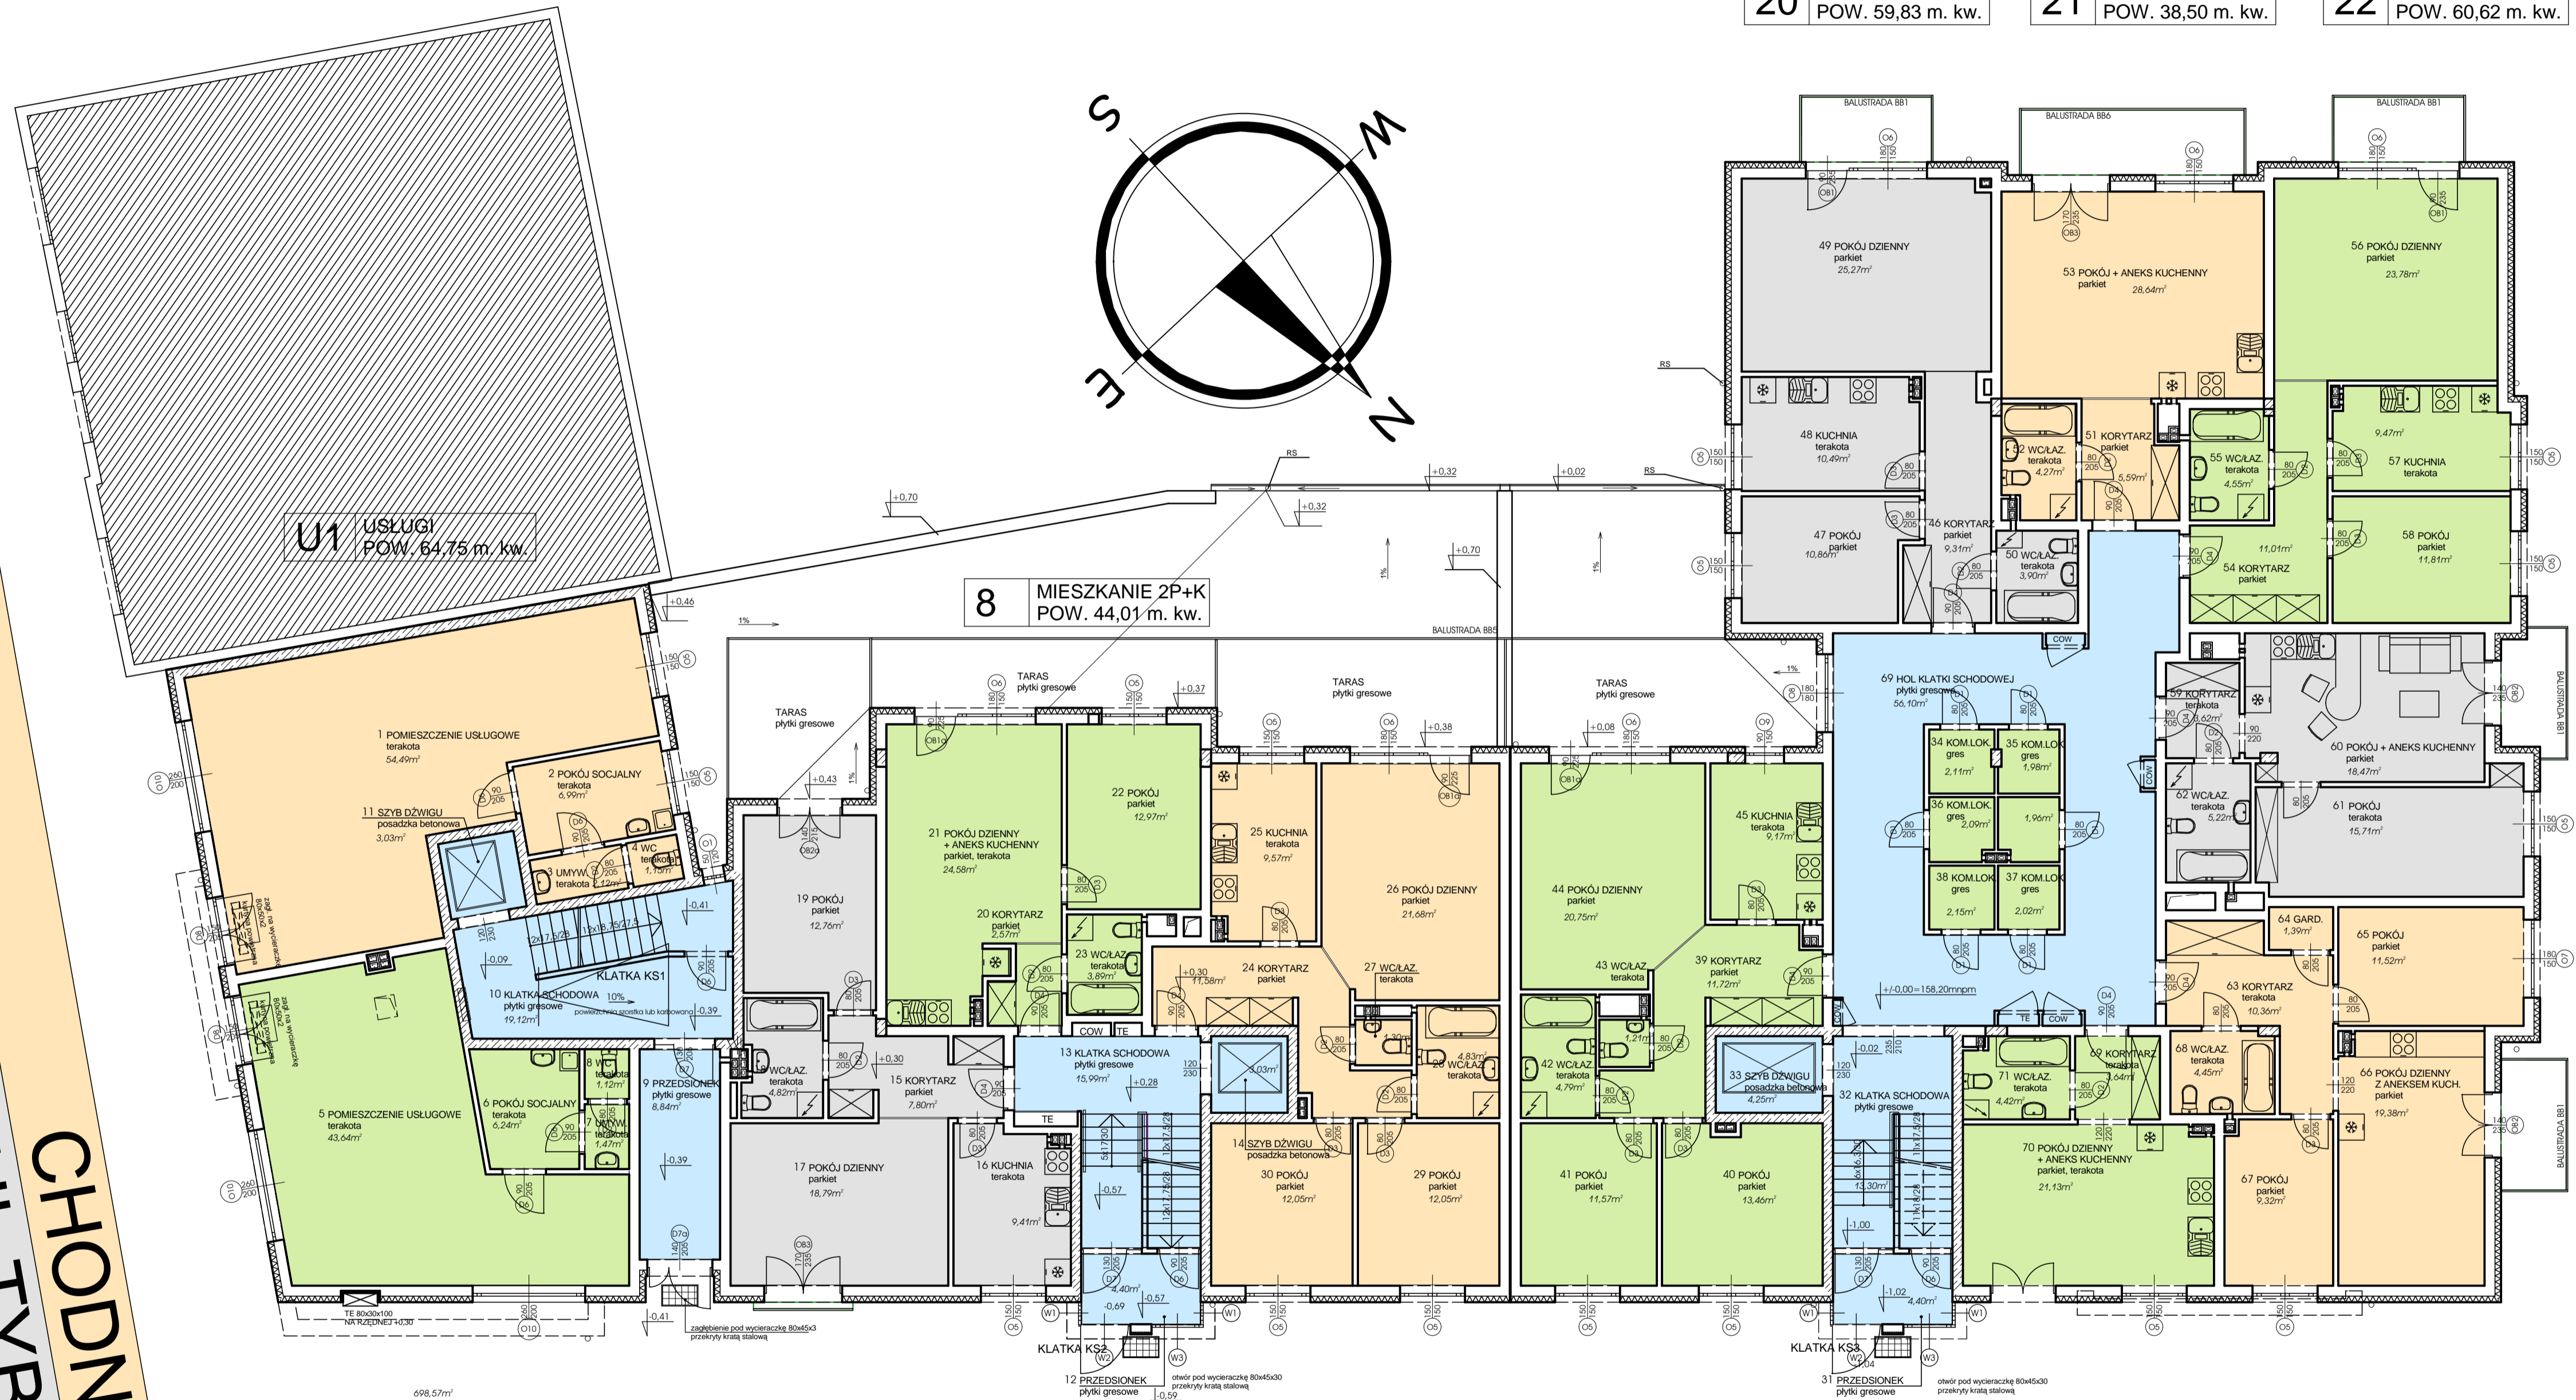

UL. REJA
 BUDYNKI PRZY UL. REJA
 TEREN ZIELONY

RZUT PARTERU

PLAC ZABAW

20 MIESZKANIE 2P+K POW. 59,83 m. kw. 21 MIESZKANIE 1P+K POW. 38,50 m. kw. 22 MIESZKANIE 2P+K POW. 60,62 m. kw.

U2 USŁUGI POW. 52,47 m. kw.

7 MIESZKANIE 2P+K POW. 53,59 m. kw.

9 MIESZKANIE 3P+K POW. 73,06 m. kw.

19 MIESZKANIE 3P+K POW. 72,67 m. kw.

25 MIESZKANIE 3P+K POW. 29,19 m. kw.

24 MIESZKANIE 3P+K POW. 56,42 m. kw.

23 MIESZKANIE 2P+K POW. 43,02 m. kw.

PARKING ZEWNĘTRZNY

CHODNIK
 UL. TYBŁA

CHODNIK
 DROGA DOJAZDOWA
 SZKOŁA PODSTAWOWA NR 7

TEREN ZIELONY
 BUDYNKI A I B - ODDANE DO UŻYTKU
 UL. WOLNOŚĆ