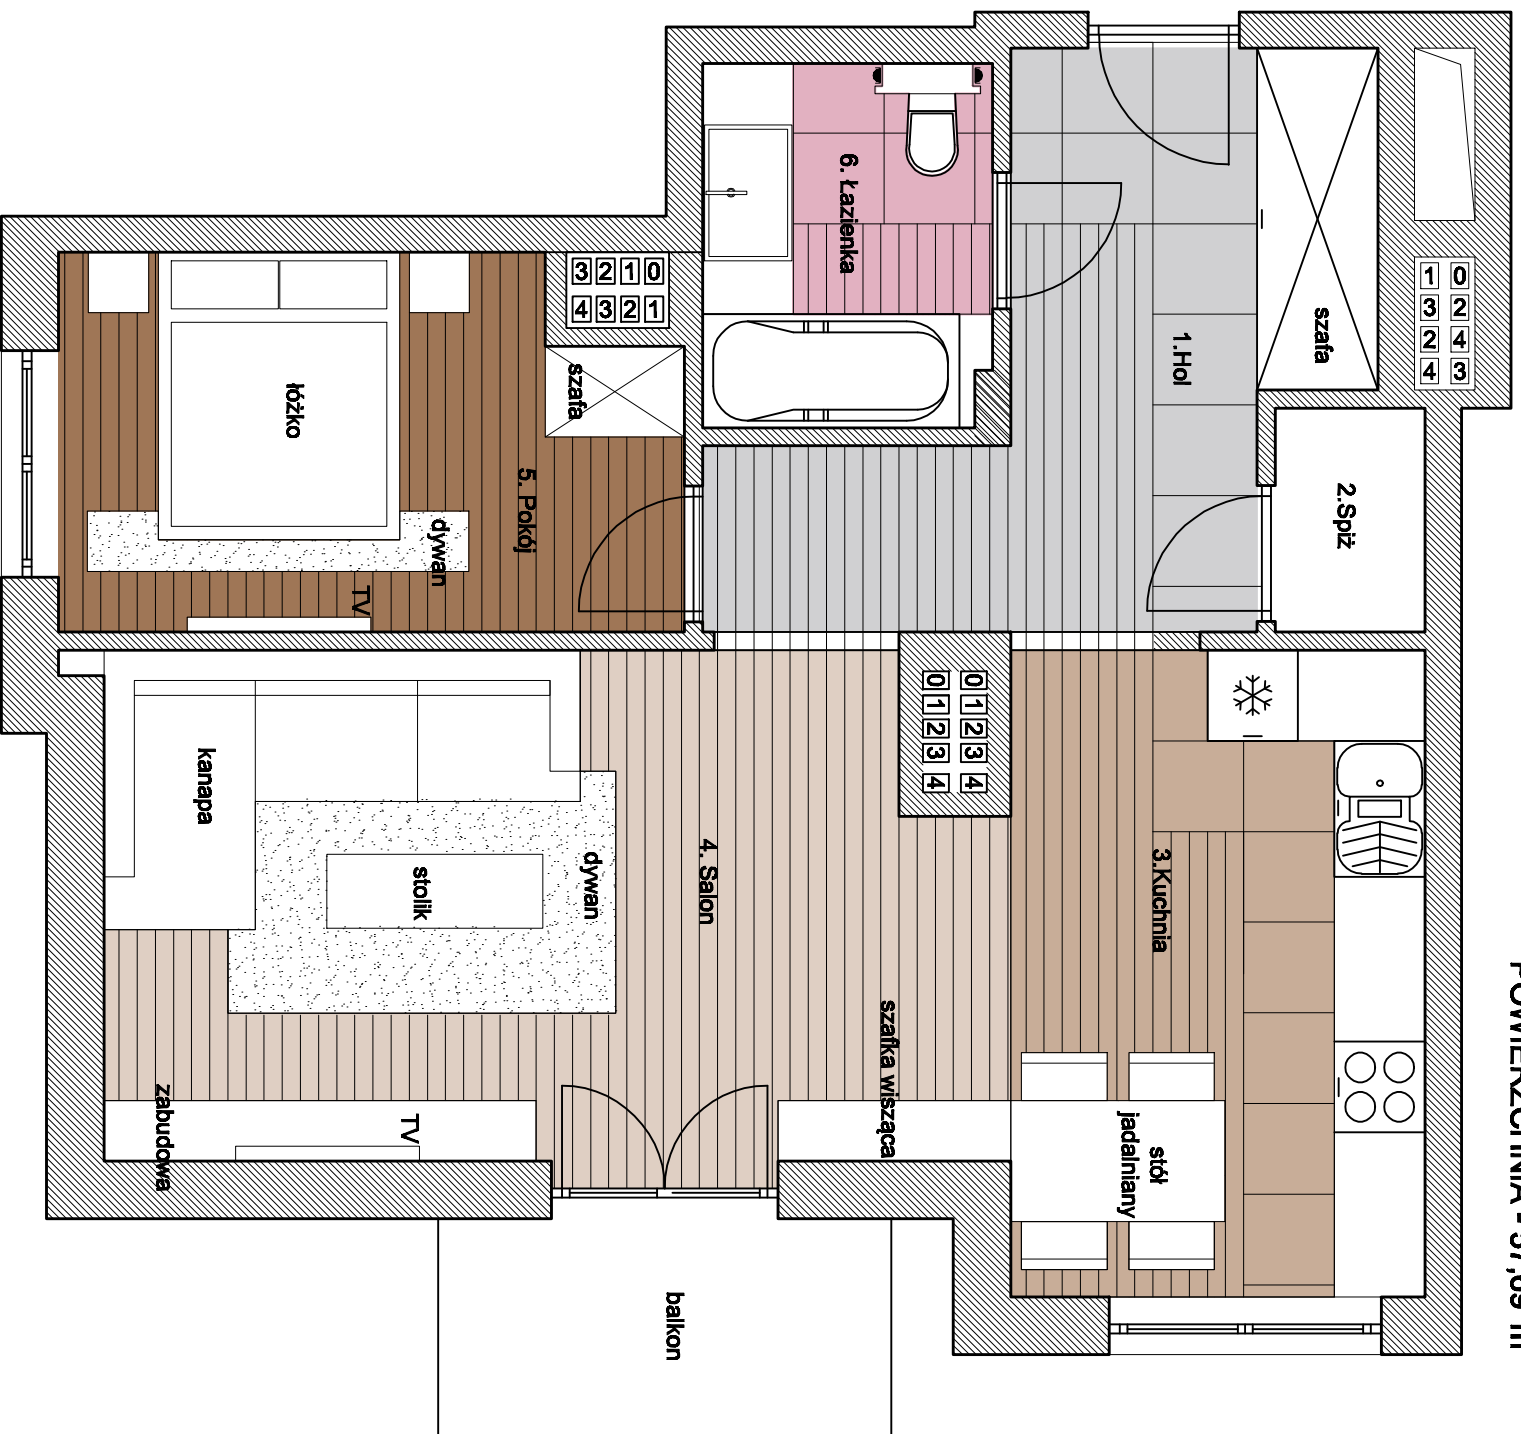

**MIESZKANIE
POWIERZCHNIA - 57,69 m²**

ZESTAWIENIE POMIESZCZEŃ	
NR	NAZWA POM.
1	HOL
2	SPIZ
3	KUCHNIA
4	SALON
5	POKOJ
6	LAZIENKA

RAZEM : 57,69 m²