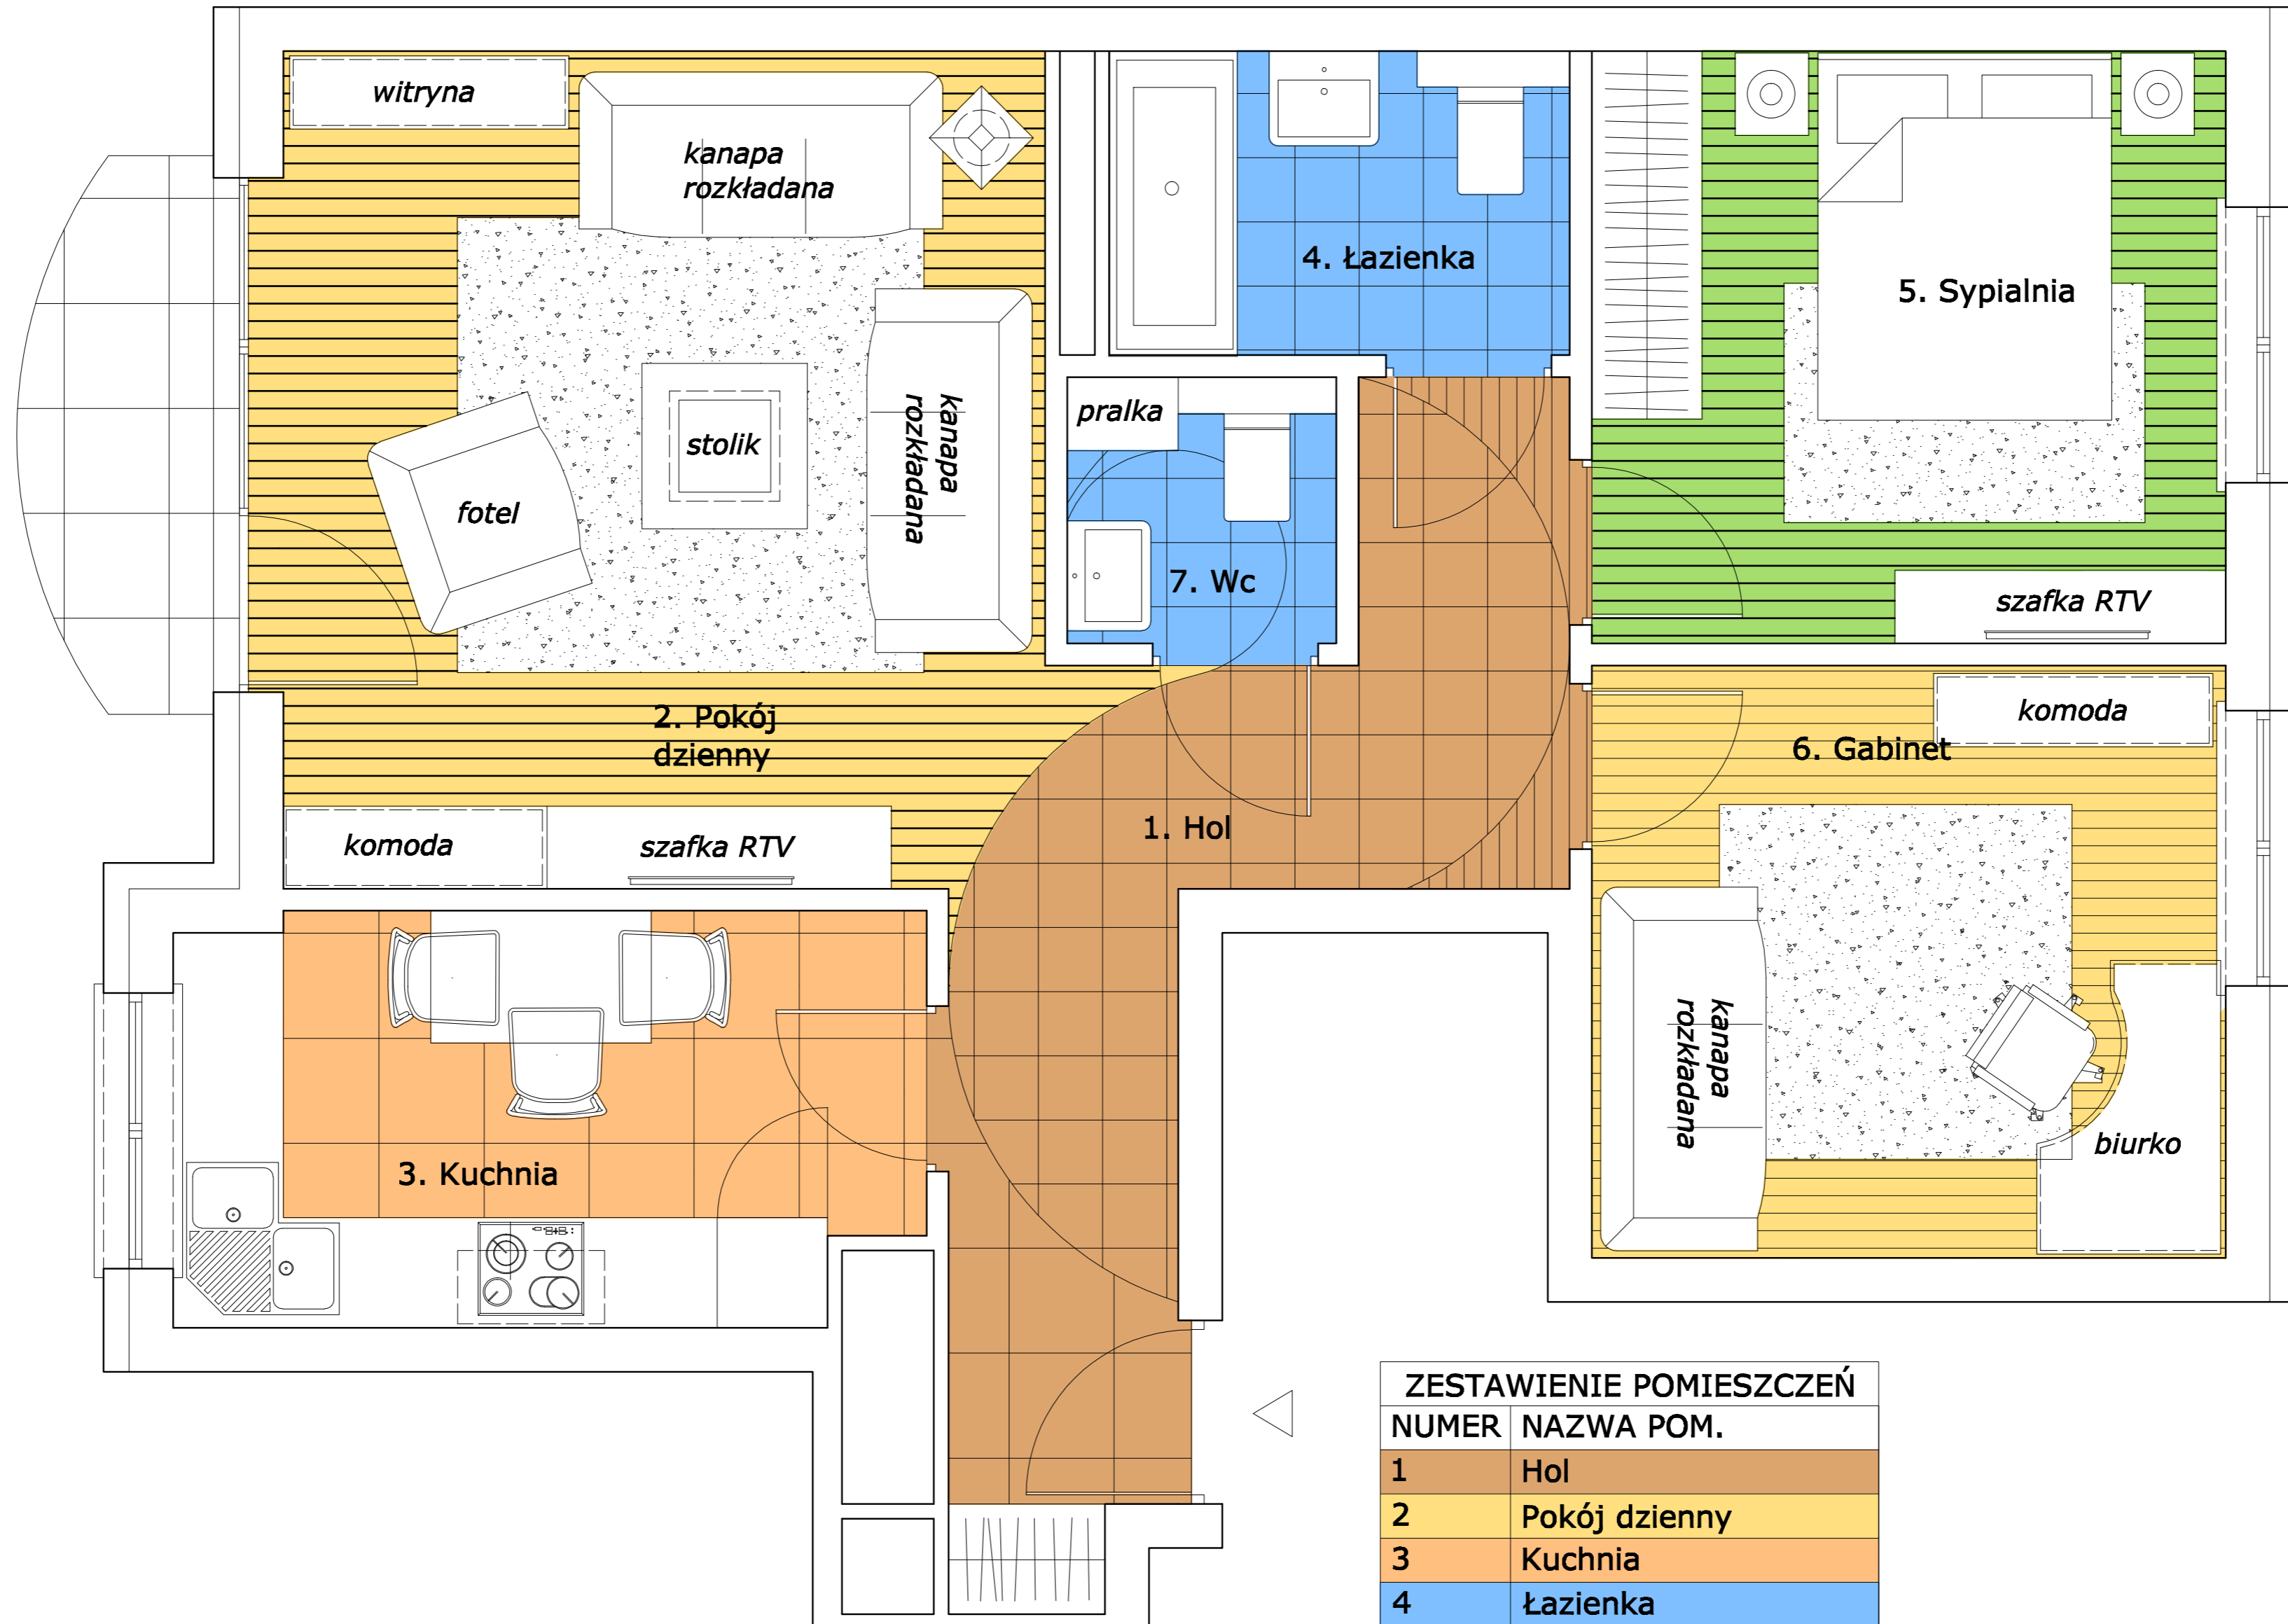

6 MIESZKANIE
POWIERZCHNIA 64,87 m²

ZESTAWIENIE POMIESZCZEŃ	
NUMER	NAZWA POM.
1	Hol
2	Pokój dzienny
3	Kuchnia
4	Łazienka
5	Sypialnia
6	Pokój
7	Wc

64,87 m²